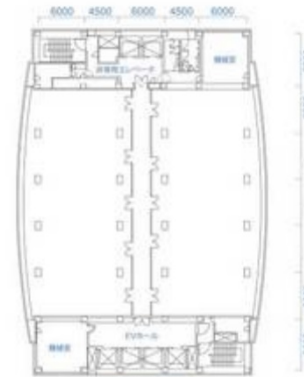

JACK大宮 17階24.09坪

埼玉県さいたま市大宮区錦町682-2

物件MAP

賃貸条件	
坪数	24.09坪
階数	17階（申込有）
入居可能日	
ビル情報	
所在地	埼玉県さいたま市大宮区錦町682-2
最寄り駅	JR埼京線 大宮駅 徒歩1分
エリア	その他埼玉
竣工	1987年8月
耐震	新耐震基準
階数	地上18階 地下2階
用途	事務所
構造	S造
設備情報	
エレベーター	6基
空調	個別空調
OAフロア	OAフロア
基準階天井高	2,700mm
光ファイバー	無し
トイレ	男女別・室外
セキュリティ	有り
駐車場	有り