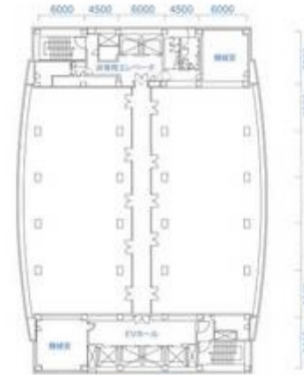

JACK大宮 17階24.09坪

埼玉県さいたま市大宮区錦町682-2

物件MAP

賃貸条件	
坪数	24.09坪
階数	17階（申込有）
入居可能日	
ビル情報	
所在地	埼玉県さいたま市大宮区錦町682-2
最寄り駅	JR埼京線 大宮駅 徒歩1分
エリア	その他埼玉
竣工	1987年8月
耐震	新耐震基準
階数	地上18階 地下2階
用途	事務所
構造	S造
設備情報	
エレベーター	6基
空調	個別空調
OAフロア	OAフロア
基準階天井高	2,700mm
光ファイバー	無し
トイレ	男女別・室外
セキュリティ	有り
駐車場	有り