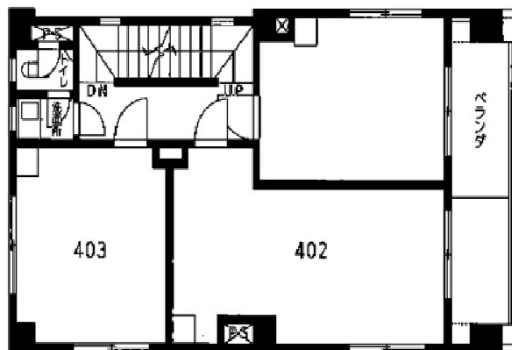

宝栄大宮第5ビル 4階5.4坪

埼玉県さいたま市大宮区宮町5-28

4階

物件MAP

賃貸条件	
月額賃料	45,900円 (税別)
坪数	5.4坪
坪単価	8,500円 (税別)
共益費	7,560円
礼金	無し
敷金 (保証金)	4ヶ月
階数	4階 (403)
入居可能日	即日

ビル情報	
所在地	埼玉県さいたま市大宮区宮町5-28
最寄り駅	JR京浜東北線 大宮駅 徒歩5分
エリア	大宮駅周辺エリア
竣工	要確認
耐震	旧耐震基準
階数	地上5階
用途	事務所
構造	RC造