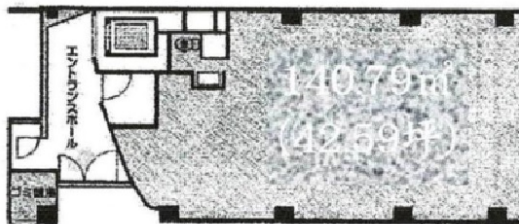

カネゲンビル 1階42.59坪

埼玉県さいたま市大宮区宮町4-150

1F 42.59坪

物件MAP

賃貸条件

坪数 42.59坪

階数 1階

入居可能日