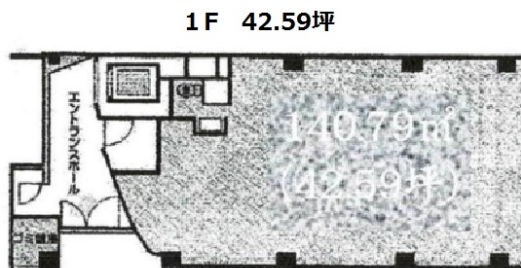

# カネゲンビル 1階42.59坪

埼玉県さいたま市大宮区宮町4-150

## 物件MAP

賃貸条件	
坪数	42.59坪
階数	1階
入居可能日	

ビル情報	
所在地	埼玉県さいたま市大宮区宮町4-150
最寄り駅	JR東北本線(宇都宮線) 大宮駅 徒歩9分 JR高崎線 大宮駅 徒歩9分 JR京浜東北線 大宮駅 徒歩9分 JR川越線 大宮駅 徒歩9分
エリア	大宮駅周辺エリア
竣工	1999年1月
耐震	新耐震基準
階数	地上7階
用途	事務所
構造	S造

設備情報	
エレベーター	1基
空調	個別空調
OAフロア	OAフロア
基準階天井高	
光ファイバー	有り
トイレ	男女別・室外
セキュリティ	有り
駐車場	有り