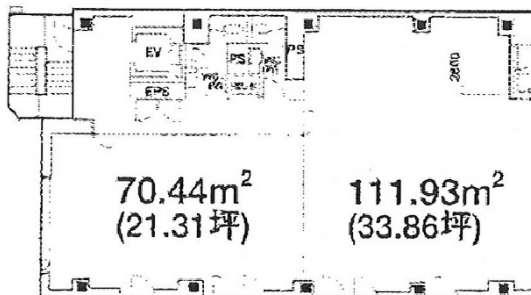

カネゲンビル 4階21.31坪

埼玉県さいたま市大宮区宮町4-150

物件MAP

賃貸条件	
坪数	21.31坪
階数	4階
入居可能日	
ビル情報	
所在地	埼玉県さいたま市大宮区宮町4-150
最寄り駅	JR東北本線(宇都宮線) 大宮駅 徒歩9分 JR高崎線 大宮駅 徒歩9分 JR京浜東北線 大宮駅 徒歩9分 JR川越線 大宮駅 徒歩9分
エリア	大宮駅周辺エリア
竣工	1999年1月
耐震	新耐震基準
階数	地上7階
用途	事務所
構造	S造
設備情報	
エレベーター	1基
空調	個別空調
OAフロア	OAフロア
基準階天井高	
光ファイバー	有り
トイレ	男女別・室外
セキュリティ	有り
駐車場	有り