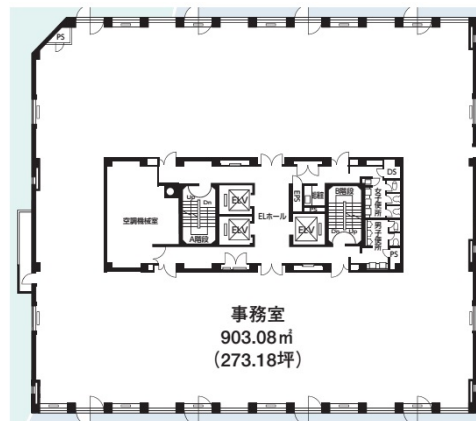

いちご大宮ビル 5階105.04坪

埼玉県さいたま市大宮区宮町2-81

物件MAP

賃貸条件	
坪数	105.04坪
階数	5階
入居可能日	
ビル情報	
所在地	埼玉県さいたま市大宮区宮町2-81
最寄り駅	JR東北本線(宇都宮線) 大宮駅 徒歩8分 JR高崎線 大宮駅 徒歩8分 JR京浜東北線 大宮駅 徒歩8分 JR川越線 大宮駅 徒歩8分
エリア	大宮駅周辺エリア
竣工	1986年11月
耐震	新耐震基準
階数	地上7階 地下1階
用途	事務所
構造	RC造
設備情報	
エレベーター	3基
空調	
OAフロア	OAフロア
基準階天井高	2,500mm
光ファイバー	有り
トイレ	男女別・室外
セキュリティ	有り
駐車場	有り

事務所移転の簡単検索サイト

Quick Service

クイックサービス

いちご大宮ビル 5階105.04坪 埼玉県さいたま市大宮区宮町2-81

大宮駅周辺エリア (ビルID: 0000176) の賃貸オフィス

貸事務所・レンタルオフィス・オフィス移転なら**QuickService**

物件詳細はこちらから

0120-55-2620