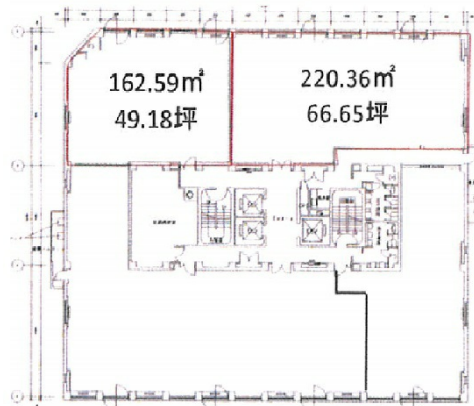

いちご大宮ビル 5階66.66坪

埼玉県さいたま市大宮区宮町2-81

物件MAP

賃貸条件	
坪数	66.66坪
階数	5階（申込有）
入居可能日	

ビル情報	
所在地	埼玉県さいたま市大宮区宮町2-81
最寄り駅	JR東北本線(宇都宮線) 大宮駅 徒歩8分 JR高崎線 大宮駅 徒歩8分 JR京浜東北線 大宮駅 徒歩8分 JR川越線 大宮駅 徒歩8分
エリア	大宮駅周辺エリア
竣工	1986年11月
耐震	新耐震基準
階数	地上7階 地下1階
用途	事務所
構造	RC造

設備情報	
エレベーター	3基
空調	
OAフロア	OAフロア
基準階天井高	2,450mm
光ファイバー	有り
トイレ	男女別・室外
セキュリティ	有り
駐車場	有り

事務所移転の簡単検索サイト

Quick Service

クイックサービス

いちご大宮ビル 5階66.66坪 埼玉県さいたま市大宮区宮町2-81

大宮駅周辺エリア（ビルID：0000176）の賃貸オフィス

貸事務所・レンタルオフィス・オフィス移転ならQuickService