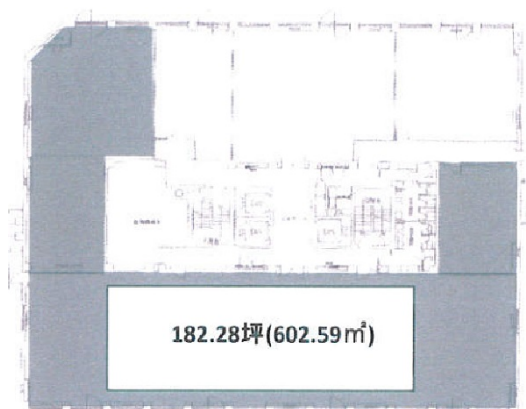

いちご大宮ビル 6階46.47坪

埼玉県さいたま市大宮区宮町2-81

物件MAP

賃貸条件	
坪数	46.47坪
階数	6階
入居可能日	
ビル情報	
所在地	埼玉県さいたま市大宮区宮町2-81
最寄り駅	JR東北本線(宇都宮線) 大宮駅 徒歩8分 JR高崎線 大宮駅 徒歩8分 JR京浜東北線 大宮駅 徒歩8分 JR川越線 大宮駅 徒歩8分
エリア	大宮駅周辺エリア
竣工	1986年11月
耐震	新耐震基準
階数	地上7階 地下1階
用途	事務所
構造	RC造
設備情報	
エレベーター	3基
空調	
OAフロア	OAフロア
基準階天井高	2,450mm
光ファイバー	有り
トイレ	男女別・室外
セキュリティ	有り
駐車場	有り

事務所移転の簡単検索サイト

Quick Service

クイックサービス

いちご大宮ビル 6階46.47坪 埼玉県さいたま市大宮区宮町2-81

大宮駅周辺エリア (ビルID: 0000176) の賃貸オフィス

貸事務所・レンタルオフィス・オフィス移転なら**QuickService**

物件詳細はこちらから

0120-55-2620