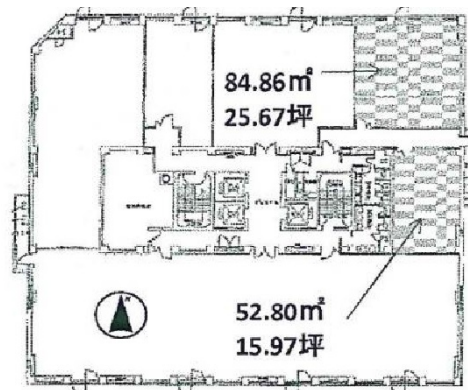

# いちご大宮ビル 6階15.97坪

埼玉県さいたま市大宮区宮町2-81

## 物件MAP

賃貸条件	
坪数	15.97坪
階数	6階
入居可能日	即日
ビル情報	
所在地	埼玉県さいたま市大宮区宮町2-81
最寄り駅	JR東北本線(宇都宮線) 大宮駅 徒歩8分 JR高崎線 大宮駅 徒歩8分 JR京浜東北線 大宮駅 徒歩8分 JR川越線 大宮駅 徒歩8分
エリア	大宮駅周辺エリア
竣工	1986年11月
耐震	新耐震基準
階数	地上7階 地下1階
用途	事務所
構造	RC造
設備情報	
エレベーター	3基
空調	
OAフロア	OAフロア
基準階天井高	2,500mm
光ファイバー	有り
トイレ	男女別・室外
セキュリティ	有り
駐車場	有り