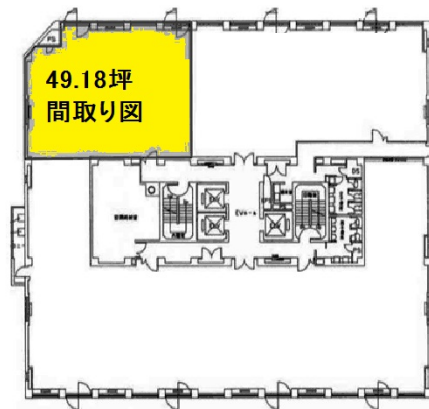

# いちご大宮ビル 5階49.18坪

埼玉県さいたま市大宮区宮町2-81

## 物件MAP

| 賃貸条件   |   |
|--------|---|
| 坪数     | 49.18坪  |
| 階数     | 5階（検討先有）  |
| 入居可能日  |   |
| ビル情報   |   |
| 所在地    | 埼玉県さいたま市大宮区宮町2-81   |
| 最寄り駅   | JR東北本線(宇都宮線) 大宮駅 徒歩8分<br>JR高崎線 大宮駅 徒歩8分<br>JR京浜東北線 大宮駅 徒歩8分<br>JR川越線 大宮駅 徒歩8分 |
| エリア    | 大宮駅周辺エリア  |
| 竣工     | 1986年11月  |
| 耐震     | 新耐震基準   |
| 階数     | 地上7階 地下1階   |
| 用途     | 事務所   |
| 構造     | RC造   |
| 設備情報   |   |
| エレベーター | 3基  |
| 空調     |   |
| OAフロア  | OAフロア   |
| 基準階天井高 | 2,500mm   |
| 光ファイバー | 有り  |
| トイレ    | 男女別・室外  |
| セキュリティ | 有り  |
| 駐車場    | 有り  |