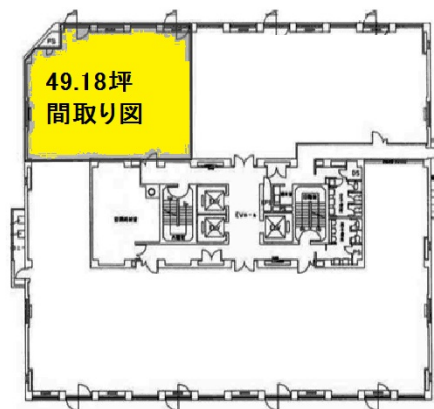

# いちご大宮ビル 5階49.18坪

埼玉県さいたま市大宮区宮町2-81

## 物件MAP

賃貸条件	
坪数	49.18坪
階数	5階（検討先有）
入居可能日	
ビル情報	
所在地	埼玉県さいたま市大宮区宮町2-81
最寄り駅	JR東北本線(宇都宮線) 大宮駅 徒歩8分 JR高崎線 大宮駅 徒歩8分 JR京浜東北線 大宮駅 徒歩8分 JR川越線 大宮駅 徒歩8分
エリア	大宮駅周辺エリア
竣工	1986年11月
耐震	新耐震基準
階数	地上7階 地下1階
用途	事務所
構造	RC造
設備情報	
エレベーター	3基
空調	
OAフロア	OAフロア
基準階天井高	2,500mm
光ファイバー	有り
トイレ	男女別・室外
セキュリティ	有り
駐車場	有り

事務所移転の簡単検索サイト

Quick Service

クイックサービス

いちご大宮ビル 5階49.18坪 埼玉県さいたま市大宮区宮町2-81

大宮駅周辺エリア（ビルID：0000176）の賃貸オフィス

貸事務所・レンタルオフィス・オフィス移転ならQuickService

物件詳細はこちらから

0120-55-2620