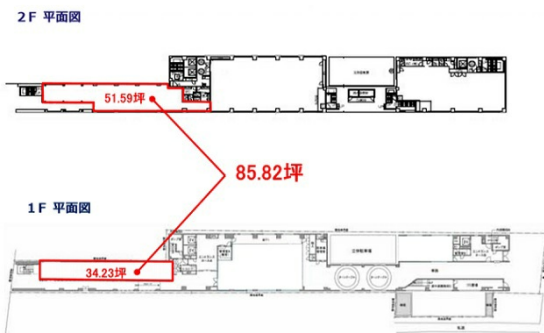

イーストゲート大宮ビルA館 1階85.82坪

埼玉県さいたま市大宮区宮町2-25

物件MAP

賃貸条件	
坪数	85.82坪
階数	1階 (1+2F)
入居可能日	
ビル情報	
所在地	埼玉県さいたま市大宮区宮町2-25
最寄り駅	JR浜東北線 大宮駅 徒歩4分 JR東北本線(宇都宮線) 大宮駅 徒歩4分 JR高崎線 大宮駅 徒歩4分 東武野田線 大宮駅 徒歩4分
エリア	大宮駅周辺エリア
竣工	1990年8月
耐震	新耐震基準
階数	地上10階
用途	店舗
構造	SRC造
設備情報	
エレベーター	2基
空調	個別空調
OAフロア	OAフロア
基準階天井高	2,550mm
光ファイバー	有り
トイレ	男女別・室外
セキュリティ	有り
駐車場	有り