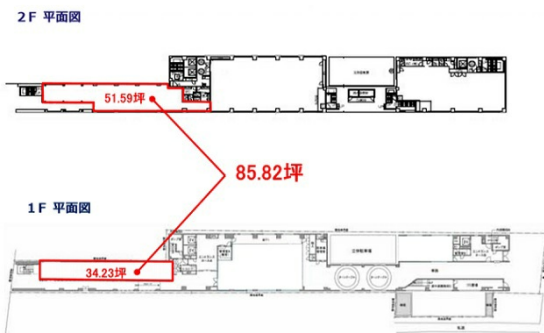

イーストゲート大宮ビルA館 1階85.82坪

埼玉県さいたま市大宮区宮町2-25

物件MAP

賃貸条件	
坪数	85.82坪
階数	1階 (1+2F)
入居可能日	
ビル情報	
所在地	埼玉県さいたま市大宮区宮町2-25
最寄り駅	JR京浜東北線 大宮駅 徒歩4分 JR東北本線(宇都宮線) 大宮駅 徒歩4分 JR高崎線 大宮駅 徒歩4分 東武野田線 大宮駅 徒歩4分
エリア	大宮駅周辺エリア
竣工	1990年8月
耐震	新耐震基準
階数	地上10階
用途	店舗
構造	SRC造
設備情報	
エレベーター	2基
空調	個別空調
OAフロア	OAフロア
基準階天井高	2,550mm
光ファイバー	有り
トイレ	男女別・室外
セキュリティ	有り
駐車場	有り

事務所移転の簡単検索サイト

Quick Service

クイックサービス

イーストゲート大宮ビルA館 1階85.82坪 埼玉県さいたま市大宮区宮町2-25

大宮駅周辺エリア (ビルID: 0000164) の賃貸オフィス

貸事務所・レンタルオフィス・オフィス移転ならQuickService

物件詳細はこちらから

0120-55-2620