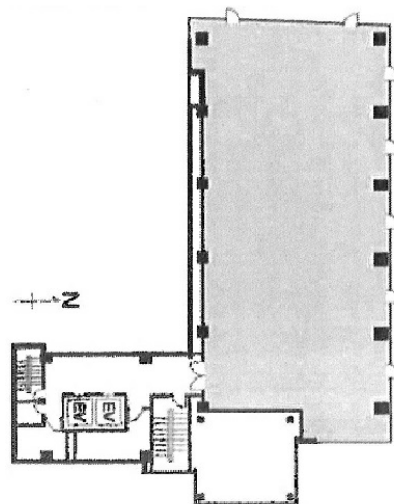

KDX大宮ビル 2階49.6坪

埼玉県さいたま市大宮区宮町1-38-1

物件MAP

賃貸条件	
坪数	49.6坪
階数	2階 (B)
入居可能日	
ビル情報	
所在地	埼玉県さいたま市大宮区宮町1-38-1
最寄り駅	JR東北本線(宇都宮線) 大宮駅 徒歩3分 JR高崎線 大宮駅 徒歩3分 JR京浜東北線 大宮駅 徒歩3分 JR川越線 大宮駅 徒歩3分
エリア	大宮駅周辺エリア
竣工	1993年5月
耐震	新耐震基準
階数	地上8階 地下1階
用途	事務所
構造	S造
設備情報	
エレベーター	2基
空調	個別空調
OAフロア	OAフロア
基準階天井高	2,580mm
光ファイバー	有り
トイレ	男女別・室外
セキュリティ	有り
駐車場	有り