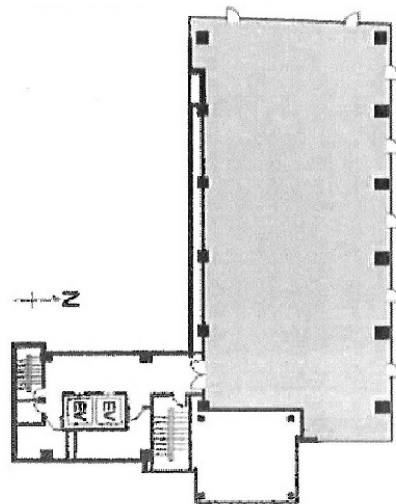

KDX大宮ビル 地下1階126.43坪

埼玉県さいたま市大宮区宮町1-38-1

物件MAP

賃貸条件	
坪数	126.43坪
階数	B1階 (B)
入居可能日	
ビル情報	
所在地	埼玉県さいたま市大宮区宮町1-38-1
最寄り駅	JR東北本線(宇都宮線) 大宮駅 徒歩3分 JR高崎線 大宮駅 徒歩3分 JR浜東北線 大宮駅 徒歩3分 JR川越線 大宮駅 徒歩3分
エリア	大宮駅周辺エリア
竣工	1993年5月
耐震	新耐震基準
階数	地上8階 地下1階
用途	店舗
構造	S造
設備情報	
エレベーター	2基
空調	個別空調
OAフロア	OAフロア
基準階天井高	2,580mm
光ファイバー	有り
トイレ	男女別・室外
セキュリティ	有り
駐車場	有り