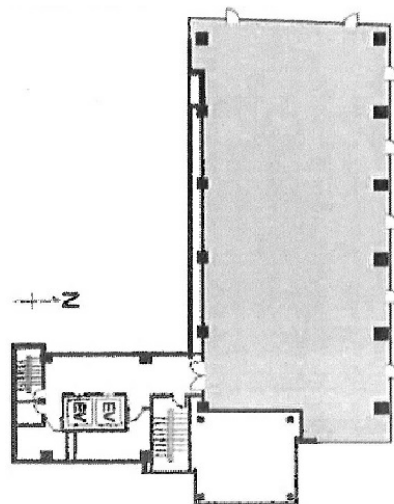

KDX大宮ビル 7階78.18坪

埼玉県さいたま市大宮区宮町1-38-1

物件MAP

賃貸条件	
坪数	78.18坪
階数	7階
入居可能日	
ビル情報	
所在地	埼玉県さいたま市大宮区宮町1-38-1
最寄り駅	JR東北本線(宇都宮線) 大宮駅 徒歩3分 JR高崎線 大宮駅 徒歩3分 JR京浜東北線 大宮駅 徒歩3分 JR川越線 大宮駅 徒歩3分
エリア	大宮駅周辺エリア
竣工	1993年5月
耐震	新耐震基準
階数	地上8階 地下1階
用途	事務所
構造	S造
設備情報	
エレベーター	2基
空調	個別空調
OAフロア	OAフロア
基準階天井高	2,580mm
光ファイバー	有り
トイレ	男女別・室外
セキュリティ	有り
駐車場	有り