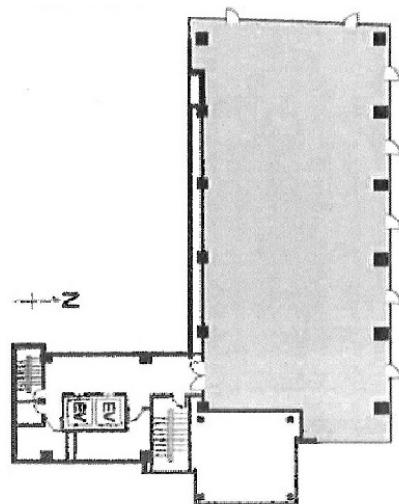

# KDX大宮ビル 7階78.18坪

埼玉県さいたま市大宮区宮町1-38-1

## 物件MAP

賃貸条件	
坪数	78.18坪
階数	7階
入居可能日	
ビル情報	
所在地	埼玉県さいたま市大宮区宮町1-38-1
最寄り駅	JR東北本線(宇都宮線) 大宮駅 徒歩3分 JR高崎線 大宮駅 徒歩3分 JR京浜東北線 大宮駅 徒歩3分 JR川越線 大宮駅 徒歩3分
エリア	大宮駅周辺エリア
竣工	1993年5月
耐震	新耐震基準
階数	地上8階 地下1階
用途	事務所
構造	S造
設備情報	
エレベーター	2基
空調	個別空調
OAフロア	OAフロア
基準階天井高	2,580mm
光ファイバー	有り
トイレ	男女別・室外
セキュリティ	有り
駐車場	有り