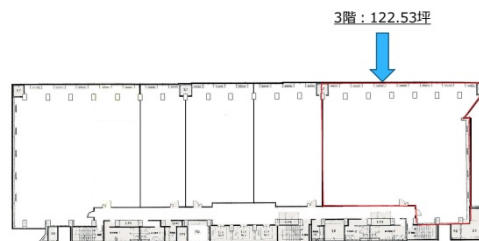

ORE大宮ビル 3階122.53坪

埼玉県さいたま市大宮区宮町1-114-1

物件MAP

賃貸条件	
坪数	122.53坪
階数	3階
入居可能日	
ビル情報	
所在地	埼玉県さいたま市大宮区宮町1-114-1
最寄り駅	JR東北本線(宇都宮線) 大宮駅 徒歩5分 JR高崎線 大宮駅 徒歩5分 JR京浜東北線 大宮駅 徒歩5分 JR川越線 大宮駅 徒歩5分
エリア	大宮駅周辺エリア
竣工	1987年7月
耐震	新耐震基準
階数	地上8階 地下2階
用途	事務所
構造	SRC造
設備情報	
エレベーター	3基
空調	セントラル空調
OAフロア	
基準階天井高	2,550mm
光ファイバー	有り
トイレ	男女別・室外
セキュリティ	有り
駐車場	有り

事務所移転の簡単検索サイト

Quick Service

クイックサービス

ORE大宮ビル 3階122.53坪 埼玉県さいたま市大宮区宮町1-114-1

大宮駅周辺エリア (ビルID: 0000146) の賃貸オフィス

貸事務所・レンタルオフィス・オフィス移転ならQuickService

物件詳細はこちらから

0120-55-2620