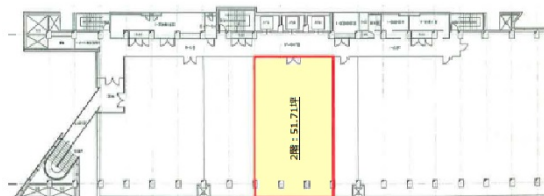

ORE大宮ビル 2階51.5坪

埼玉県さいたま市大宮区宮町1-114-1

物件MAP

賃貸条件	
坪数	51.5坪
階数	2階（申込有）
入居可能日	
ビル情報	
所在地	埼玉県さいたま市大宮区宮町1-114-1
最寄り駅	JR東北本線(宇都宮線) 大宮駅 徒歩5分 JR高崎線 大宮駅 徒歩5分 JR京浜東北線 大宮駅 徒歩5分 JR川越線 大宮駅 徒歩5分
エリア	大宮駅周辺エリア
竣工	1987年7月
耐震	新耐震基準
階数	地上8階 地下2階
用途	事務所
構造	SRC造
設備情報	
エレベーター	3基
空調	セントラル空調
OAフロア	
基準階天井高	2,550mm
光ファイバー	有り
トイレ	男女別・室外
セキュリティ	有り
駐車場	有り

事務所移転の簡単検索サイト

Quick Service

クイックサービス

ORE大宮ビル 2階51.5坪 埼玉県さいたま市大宮区宮町1-114-1

大宮駅周辺エリア（ビルID：0000146）の賃貸オフィス

貸事務所・レンタルオフィス・オフィス移転ならQuickService

物件詳細はこちらから

0120-55-2620