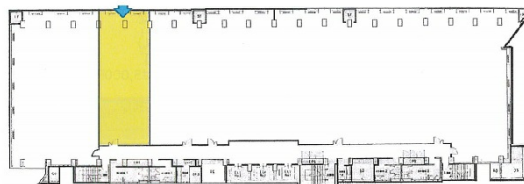

ORE大宮ビル 4階35.53坪

埼玉県さいたま市大宮区宮町1-114-1

物件MAP

賃貸条件	
坪数	35.53坪
階数	4階 (B)
入居可能日	
ビル情報	
所在地	埼玉県さいたま市大宮区宮町1-114-1
最寄り駅	JR東北本線(宇都宮線) 大宮駅 徒歩5分 JR高崎線 大宮駅 徒歩5分 JR京浜東北線 大宮駅 徒歩5分 JR川越線 大宮駅 徒歩5分
エリア	大宮駅周辺エリア
竣工	1987年7月
耐震	新耐震基準
階数	地上8階 地下2階
用途	事務所
構造	SRC造
設備情報	
エレベーター	3基
空調	セントラル空調
OAフロア	
基準階天井高	2,550mm
光ファイバー	有り
トイレ	男女別・室外
セキュリティ	有り
駐車場	有り

事務所移転の簡単検索サイト

Quick Service

クイックサービス

ORE大宮ビル 4階35.53坪 埼玉県さいたま市大宮区宮町1-114-1

大宮駅周辺エリア (ビルID: 0000146) の賃貸オフィス

貸事務所・レンタルオフィス・オフィス移転なら**QuickService**

物件詳細はこちらから

0120-55-2620