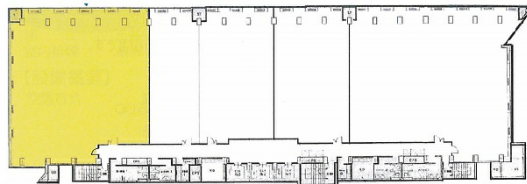

# ORE大宮ビル 3階107.4坪

埼玉県さいたま市大宮区宮町1-114-1

## 物件MAP

賃貸条件	
坪数	107.4坪
階数	3階 (A申込有)
入居可能日	
ビル情報	
所在地	埼玉県さいたま市大宮区宮町1-114-1
最寄り駅	JR東北本線(宇都宮線) 大宮駅 徒歩5分 JR高崎線 大宮駅 徒歩5分 JR京浜東北線 大宮駅 徒歩5分 JR川越線 大宮駅 徒歩5分
エリア	大宮駅周辺エリア
竣工	1987年7月
耐震	新耐震基準
階数	地上8階 地下2階
用途	事務所
構造	SRC造
設備情報	
エレベーター	3基
空調	セントラル空調
OAフロア	
基準階天井高	2,550mm
光ファイバー	有り
トイレ	男女別・室外
セキュリティ	有り
駐車場	有り