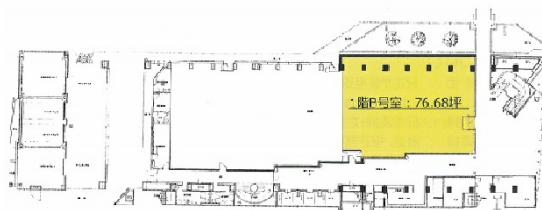

ORE大宮ビル 1階76.68坪

埼玉県さいたま市大宮区宮町1-114-1

物件MAP

賃貸条件	
坪数	76.68坪
階数	1階 (B)
入居可能日	
ビル情報	
所在地	埼玉県さいたま市大宮区宮町1-114-1
最寄り駅	JR東北本線(宇都宮線) 大宮駅 徒歩5分 JR高崎線 大宮駅 徒歩5分 JR京浜東北線 大宮駅 徒歩5分 JR川越線 大宮駅 徒歩5分
エリア	大宮駅周辺エリア
竣工	1987年7月
耐震	新耐震基準
階数	地上8階 地下2階
用途	事務所/店舗
構造	SRC造
設備情報	
エレベーター	3基
空調	セントラル空調
OAフロア	
基準階天井高	2,550mm
光ファイバー	有り
トイレ	男女別・室外
セキュリティ	有り
駐車場	有り