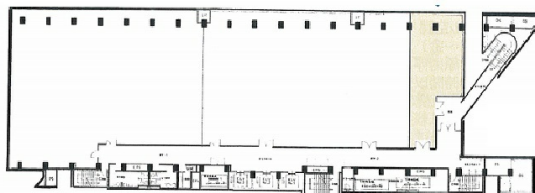

ORE大宮ビル 2階29.16坪

埼玉県さいたま市大宮区宮町1-114-1

物件MAP

賃貸条件	
坪数	29.16坪
階数	2階 (F)
入居可能日	
ビル情報	
所在地	埼玉県さいたま市大宮区宮町1-114-1
最寄り駅	JR東北本線(宇都宮線) 大宮駅 徒歩5分 JR高崎線 大宮駅 徒歩5分 JR京浜東北線 大宮駅 徒歩5分 JR川越線 大宮駅 徒歩5分
エリア	大宮駅周辺エリア
竣工	1987年7月
耐震	新耐震基準
階数	地上8階 地下2階
用途	事務所
構造	SRC造
設備情報	
エレベーター	3基
空調	セントラル空調
OAフロア	
基準階天井高	2,550mm
光ファイバー	有り
トイレ	男女別・室外
セキュリティ	有り
駐車場	有り

事務所移転の簡単検索サイト

Quick Service

クイックサービス

ORE大宮ビル 2階29.16坪 埼玉県さいたま市大宮区宮町1-114-1

大宮駅周辺エリア (ビルID: 0000146) の賃貸オフィス

貸事務所・レンタルオフィス・オフィス移転なら**QuickService**

物件詳細はこちらから

0120-55-2620