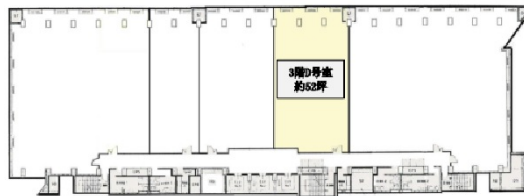

ORE大宮ビル 3階52.76坪

埼玉県さいたま市大宮区宮町1-114-1

物件MAP

賃貸条件	
坪数	52.76坪
階数	3階 (D)
入居可能日	
ビル情報	
所在地	埼玉県さいたま市大宮区宮町1-114-1
最寄り駅	JR東北本線(宇都宮線) 大宮駅 徒歩5分 JR高崎線 大宮駅 徒歩5分 JR京浜東北線 大宮駅 徒歩5分 JR川越線 大宮駅 徒歩5分
エリア	大宮駅周辺エリア
竣工	1987年7月
耐震	新耐震基準
階数	地上8階 地下2階
用途	事務所
構造	SRC造
設備情報	
エレベーター	3基
空調	セントラル空調
OAフロア	
基準階天井高	2,550mm
光ファイバー	有り
トイレ	男女別・室外
セキュリティ	有り
駐車場	有り

事務所移転の簡単検索サイト

Quick Service

クイックサービス

ORE大宮ビル 3階52.76坪 埼玉県さいたま市大宮区宮町1-114-1

大宮駅周辺エリア (ビルID: 0000146) の賃貸オフィス

貸事務所・レンタルオフィス・オフィス移転なら**QuickService**

物件詳細はこちらから

 **0120-55-2620**