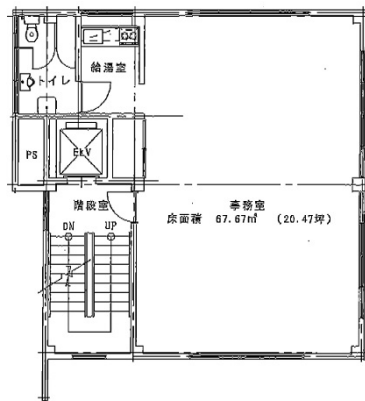

橋本第二ビル 4階20.47坪

埼玉県さいたま市大宮区吉敷町1-58-1

物件MAP

賃貸条件	
坪数	20.47坪
階数	4階
入居可能日	
ビル情報	
所在地	埼玉県さいたま市大宮区吉敷町1-58-1
最寄り駅	JR京浜東北線 大宮駅 徒歩10分
エリア	その他埼玉
竣工	1973年12月
耐震	旧耐震基準
階数	地上5階
用途	事務所
構造	SRC造
設備情報	
エレベーター	1基
空調	個別空調
OAフロア	タイルカーペット
基準階天井高	
光ファイバー	有り
トイレ	男女共用・室内
セキュリティ	無し
駐車場	有り

事務所移転の簡単検索サイト

橋本第二ビル 4階20.47坪 埼玉県さいたま市大宮区吉敷町1-58-1

その他埼玉 (ビルID: 0000135) の賃貸オフィス

貸事務所・レンタルオフィス・オフィス移転ならQuickService

物件詳細はこちらから

 0120-55-2620

【受付時間】平日9:30~18:30