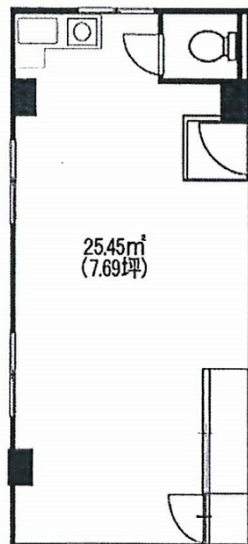

# KSビル北浦和 2階7.69坪

埼玉県さいたま市浦和区北浦和4

物件MAP

賃貸条件	
坪数	7.69坪
階数	2階
入居可能日	即日
ビル情報	
所在地	埼玉県さいたま市浦和区北浦和4
最寄り駅	JR京浜東北線 北浦和駅 徒歩1分
エリア	その他埼玉
竣工	1966年7月
耐震	旧耐震基準
階数	地上1階
用途	
構造	S造
設備情報	
エレベーター	
空調	個別空調
OAフロア	その他
基準階天井高	
光ファイバー	無し
トイレ	調査中
セキュリティ	無し
駐車場	無し