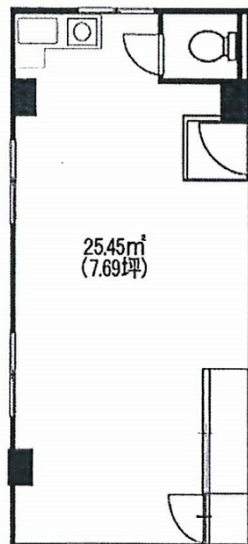

KSビル北浦和 3階7.69坪

埼玉県さいたま市浦和区北浦和4

物件MAP

賃貸条件	
坪数	7.69坪
階数	3階
入居可能日	即日
ビル情報	
所在地	埼玉県さいたま市浦和区北浦和4
最寄り駅	JR京浜東北線 北浦和駅 徒歩1分
エリア	その他埼玉
竣工	1966年7月
耐震	旧耐震基準
階数	地上1階
用途	事務所
構造	S造
設備情報	
エレベーター	
空調	個別空調
OAフロア	その他
基準階天井高	
光ファイバー	無し
トイレ	調査中
セキュリティ	無し
駐車場	無し