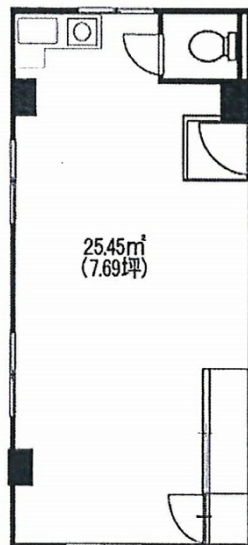

KSビル北浦和 3階7.69坪

埼玉県さいたま市浦和区北浦和4

物件MAP

| 賃貸条件 | |
|--------|-------------------|
| 坪数 | 7.69坪 |
| 階数 | 3階 |
| 入居可能日 | 即日 |
| ビル情報 | |
| 所在地 | 埼玉県さいたま市浦和区北浦和4 |
| 最寄り駅 | JR京浜東北線 北浦和駅 徒歩1分 |
| エリア | その他埼玉 |
| 竣工 | 1966年7月 |
| 耐震 | 旧耐震基準 |
| 階数 | 地上1階 |
| 用途 | 事務所 |
| 構造 | S造 |
| 設備情報 | |
| エレベーター | |
| 空調 | 個別空調 |
| OAフロア | その他 |
| 基準階天井高 | |
| 光ファイバー | 無し |
| トイレ | 調査中 |
| セキュリティ | 無し |
| 駐車場 | 無し |

事務所移転の簡単検索サイト

Quick Service

クイックサービス

KSビル北浦和 3階7.69坪 埼玉県さいたま市浦和区北浦和4

その他埼玉 (ビルID: 0000108) の賃貸オフィス

貸事務所・レンタルオフィス・オフィス移転ならQuickService

物件詳細はこちらから

0120-55-2620