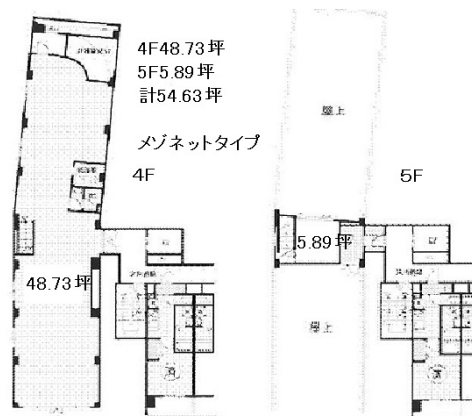

グローバル県庁前ビル 4階54.63坪

埼玉県さいたま市浦和区高砂3-6-12

物件MAP

賃貸条件	
坪数	54.63坪
階数	4階 (4・5階メゾネットタ)
入居可能日	

ビル情報	
所在地	埼玉県さいたま市浦和区高砂3-6-12
最寄り駅	JR京浜東北線 浦和駅 徒歩8分 JR高崎線 浦和駅 徒歩8分
エリア	浦和駅周辺エリア
竣工	1968年8月
耐震	旧耐震基準
階数	地上7階 地上1階
用途	事務所
構造	RC造

設備情報	
エレベーター	1基
空調	個別空調
OAフロア	その他
基準階天井高	
光ファイバー	有り
トイレ	男女共用・室内
セキュリティ	有り
駐車場	有り