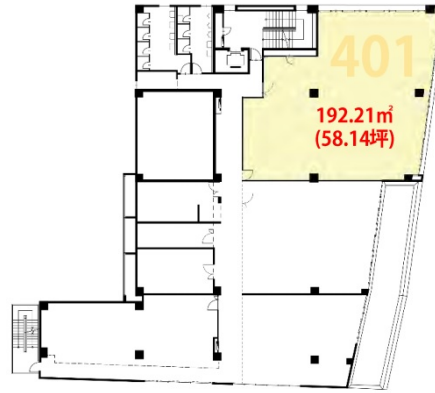

# No.R浦和 4階58.14坪

埼玉県さいたま市浦和区高砂2-6-18

## 物件MAP

賃貸条件	
月額賃料	959,310円 (税別)
坪数	58.14坪
坪単価	16,500円 (税別)
共益費	賃料に含む
礼金	1ヶ月
敷金 (保証金)	10ヶ月
階数	4階 (401)
入居可能日	即日

ビル情報	
所在地	埼玉県さいたま市浦和区高砂2-6-18
最寄り駅	JR京浜東北線 浦和駅 徒歩2分
エリア	浦和駅周辺エリア
竣工	1976年5月
耐震	旧耐震基準
階数	地上5階 地下1階
用途	事務所/店舗
構造	RC造