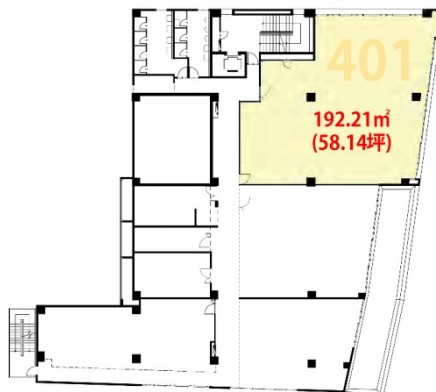

No.R浦和 4階58.14坪

埼玉県さいたま市浦和区高砂2-6-18

物件MAP

賃貸条件	
月額賃料	959,310円 (税別)
坪数	58.14坪
坪単価	16,500円 (税別)
共益費	賃料に含む
礼金	1ヶ月
敷金 (保証金)	10ヶ月
階数	4階 (401)
入居可能日	即日

ビル情報	
所在地	埼玉県さいたま市浦和区高砂2-6-18
最寄り駅	JR京浜東北線 浦和駅 徒歩2分
エリア	浦和駅周辺エリア
竣工	1976年5月
耐震	旧耐震基準
階数	地上5階 地下1階
用途	事務所
構造	RC造