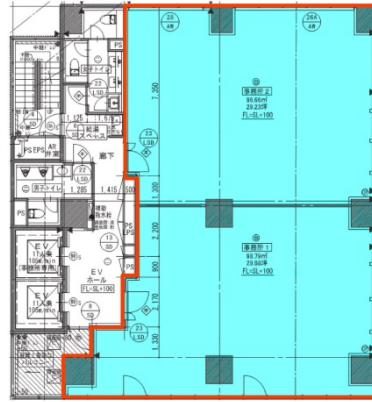

# 平田ビル 6階59.12坪

東京都新宿区西新宿7-11-3

## 物件MAP

賃貸条件	
月額賃料	2,069,200円（税別）
坪数	59.12坪
坪単価	35,000円（税別）
共益費	賃料に含む
礼金	無し
敷金（保証金）	8ヶ月
階数	6階
入居可能日	2027年4月

ビル情報	
所在地	東京都新宿区西新宿7-11-3
最寄り駅	JR山手線 新宿駅 徒歩3分 東京メトロ丸ノ内線 西新宿駅 徒歩5分 都営大江戸線 新宿西口駅 徒歩4分 東京メトロ副都心線 新宿三丁目駅 徒歩9分 都営大江戸線 都庁前駅 徒歩10分
エリア	西新宿エリア
竣工	2027年4月
耐震	新耐震基準
階数	地上13階
用途	事務所/店舗
構造	RC造

設備情報	
エレベーター	2基
空調	個別空調
OAフロア	OAフロア
基準階天井高	2,650mm
光ファイバー	有り
トイレ	男女別・室外
セキュリティ	有り
駐車場	無し