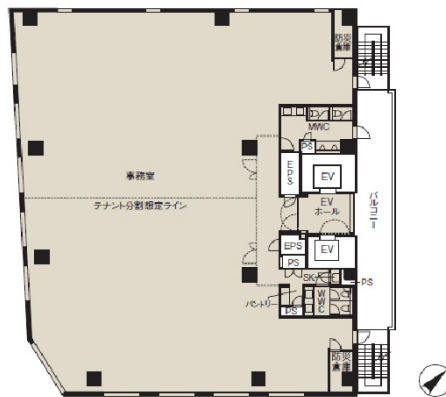

# CIRCLES+築地 5階160.96坪

東京都中央区築地1-10

## 物件MAP

賃貸条件	
月額賃料	相談
坪数	160.96坪
坪単価	相談
共益費	賃料に含む
礼金	無し
敷金（保証金）	12ヶ月
階数	5階（検討先有）
入居可能日	即日

ビル情報	
所在地	東京都中央区築地1-10
最寄り駅	東京メトロ日比谷線 築地駅 徒歩2分 東京メトロ日比谷線 東銀座駅 徒歩4分 都営浅草線 東銀座駅 徒歩4分 東京メトロ有楽町線 新富町駅 徒歩4分
エリア	築地・新富・月島エリア
竣工	2026年2月
耐震	新耐震基準
階数	地上10階
用途	事務所
構造	調査中