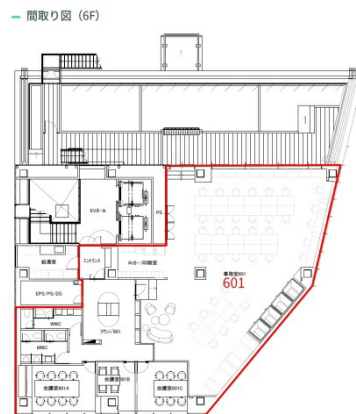

# X-BASE (クロスベース)

# SHIBUYA 6階87.87坪

東京都渋谷区松涛2-15-13

## 物件MAP

賃貸条件	
月額賃料	3,515,171円 (税別)
坪数	87.87坪
坪単価	40,004円 (税別)
共益費	賃料に含む
礼金	無し
敷金 (保証金)	6ヶ月
階数	6階 ( (先) セットアップ)
入居可能日	即日
ビル情報	
所在地	東京都渋谷区松涛2-15-13
最寄り駅	京王井の頭線 神泉駅 徒歩4分 JR山手線 渋谷駅 徒歩10分 東京メトロ銀座線 渋谷駅 徒歩10分
エリア	渋谷エリア
竣工	2011年5月
耐震	新耐震基準
階数	地上6階 地下1階
用途	事務所
構造	S造
設備情報	
エレベーター	2基
空調	個別空調
OAフロア	OAフロア
基準階天井高	2,560mm
光ファイバー	有り
トイレ	男女別・室外
セキュリティ	有り
駐車場	有り