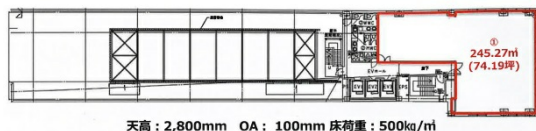

明治薬科大学 剛堂会館 8階74.19坪

東京都千代田区紀尾井町3-27

物件MAP

賃貸条件	
坪数	74.19坪
階数	8階
入居可能日	
ビル情報	
所在地	東京都千代田区紀尾井町3-27
最寄り駅	東京メトロ有楽町線 麴町駅 徒歩3分 東京メトロ南北線 永田町駅 徒歩4分 東京メトロ半蔵門線 半蔵門駅 徒歩6分
エリア	麴町・番町・市ヶ谷エリア
竣工	2026年2月
耐震	新耐震基準
階数	地上8階 地下1階
用途	事務所
構造	S造、一部SRC造
設備情報	
エレベーター	3基
空調	個別空調
OAフロア	OAフロア
基準階天井高	2,800mm
光ファイバー	有り
トイレ	男女別・室外
セキュリティ	有り
駐車場	有り