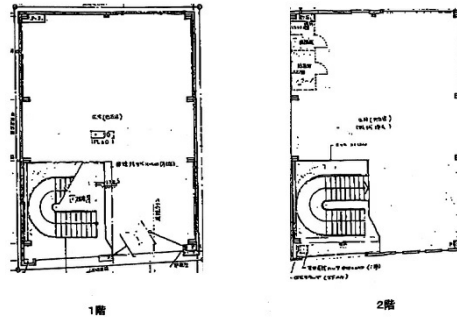

内田ビル 1階87.29坪

広島県広島市中区紙屋町1-4-2

物件MAP

賃貸条件	
月額賃料	1,100,000円（税別）
坪数	87.29坪
坪単価	12,602円（税別）
共益費	賃料に含む
礼金	1ヶ月
敷金（保証金）	10ヶ月
階数	1階（1-2F）
入居可能日	即日
ビル情報	
所在地	広島県広島市中区紙屋町1-4-2
最寄り駅	広電2系統(宮島線) 紙屋町東駅 徒歩2分 広電2系統(宮島線) 立町駅 徒歩4分 広電2系統(宮島線) 紙屋町西駅 徒歩5分
エリア	広島市中区エリア
竣工	1988年4月
耐震	新耐震基準
階数	地上2階
用途	店舗
構造	S造
設備情報	
エレベーター	
空調	個別空調
OAフロア	スケルトン
基準階天井高	
光ファイバー	有り
トイレ	男女共用・室内
セキュリティ	無し
駐車場	無し