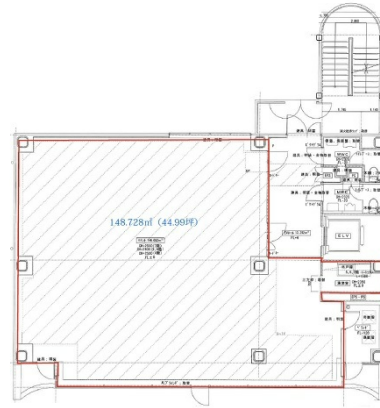

KTK光町 6階44.99坪

広島県広島市東区光町2-14-20

物件MAP

賃貸条件	
月額賃料	472,395円 (税別)
坪数	44.99坪
坪単価	10,500円 (税別)
共益費	賃料に含む
礼金	無し
敷金 (保証金)	10ヶ月
階数	6階
入居可能日	即日

ビル情報	
所在地	広島県広島市東区光町2-14-20
最寄り駅	JR山陽本線 広島駅 徒歩11分 JR芸備線 広島駅 徒歩11分 広電1系統(宇品線) 広島駅 徒歩11分
エリア	広島市東区エリア
竣工	1990年6月
耐震	新耐震基準
階数	地上7階
用途	事務所
構造	S造

設備情報	
エレベーター	1基
空調	個別空調
OAフロア	OAフロア
基準階天井高	2,500mm
光ファイバー	有り
トイレ	男女別・室外
セキュリティ	有り
駐車場	有り