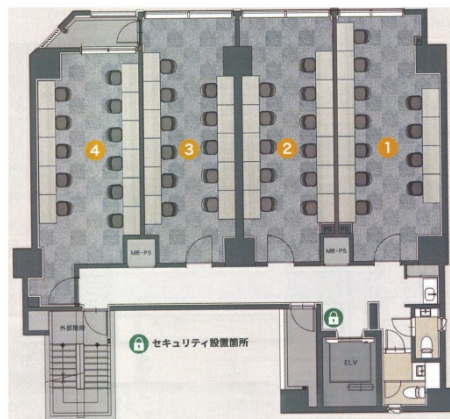

NOW/HERE (ノーウェア) 横浜関内 4階8.86坪

神奈川県横浜市中区弁天通1-13

物件MAP

賃貸条件	
月額賃料	350,000円 (税別)
坪数	8.86坪
坪単価	39,503円 (税別)
共益費	賃料に含む
礼金	無し
敷金 (保証金)	無し
階数	4階 (402 (11席))
入居可能日	2026年4月

ビル情報	
所在地	神奈川県横浜市中区弁天通1-13
最寄り駅	みなとみらい線 日本大通り駅 徒歩3分 横浜市営地下鉄ブルーライン 関内駅 徒歩6分 JR根岸線 関内駅 徒歩7分
エリア	関内エリア
竣工	2026年2月
耐震	新耐震基準
階数	地上14階
用途	レンタルオフィス
構造	RC造

設備情報	
エレベーター	1基
空調	個別空調
OAフロア	
基準階天井高	
光ファイバー	有り
トイレ	調査中
セキュリティ	有り
駐車場	無し