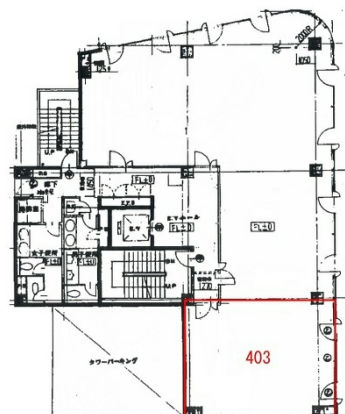

宇部センタービル 4階15.53坪

山口県宇部市中央町1-7-23

物件MAP

賃貸条件	
月額賃料	105,600円 (税別)
坪数	15.53坪
坪単価	6,800円 (税別)
共益費	賃料に含む
礼金	1ヶ月
敷金 (保証金)	6ヶ月
階数	4階 (403)
入居可能日	即日

ビル情報	
所在地	山口県宇部市中央町1-7-23
最寄り駅	JR宇部線 宇部新川駅 徒歩4分 JR宇部線 琴芝駅 徒歩16分
エリア	山口
竣工	1989年9月
耐震	新耐震基準
階数	地上6階
用途	事務所
構造	RC造

設備情報	
エレベーター	1基
空調	個別空調
OAフロア	OAフロア
基準階天井高	
光ファイバー	有り
トイレ	男女別・室外
セキュリティ	無し
駐車場	無し