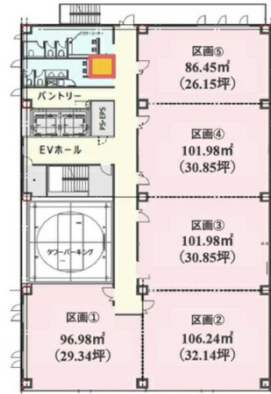

# NCO金沢 4階15.42坪

石川県金沢市西念1-1-8

## 物件MAP

賃貸条件	
月額賃料	相談
坪数	15.42坪
坪単価	相談
共益費	相談
礼金	無し
敷金（保証金）	相談
階数	4階（④-2）
入居可能日	即日

ビル情報	
所在地	石川県金沢市西念1-1-8
最寄り駅	JR北陸本線 金沢駅 徒歩8分 北陸鉄道浅野川線 北鉄金沢駅 徒歩8分
エリア	石川
竣工	2024年7月
耐震	新耐震基準
階数	地上9階
用途	事務所
構造	S造

設備情報	
エレベーター	2基
空調	個別空調
OAフロア	OAフロア
基準階天井高	2,800mm
光ファイバー	有り
トイレ	男女別・室外
セキュリティ	有り
駐車場	有り