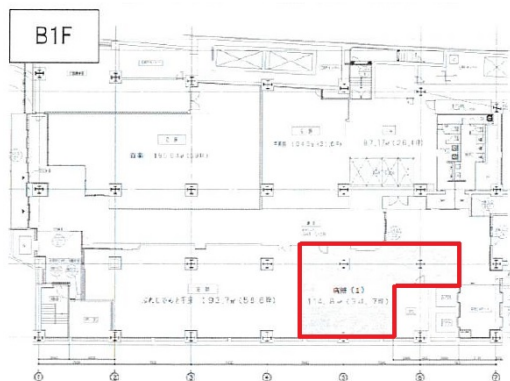

シェラトン都ホテル大阪 地下1階34.73坪

大阪府大阪市天王寺区上本町6-1-55

物件MAP

賃貸条件	
月額賃料	相談
坪数	34.73坪
坪単価	相談
共益費	賃料に含む
礼金	無し
敷金 (保証金)	3ヶ月
階数	B1階
入居可能日	相談
ビル情報	
所在地	大阪府大阪市天王寺区上本町6-1-55
最寄り駅	近鉄大阪線 大阪上本町駅 徒歩1分 近鉄難波線 大阪上本町駅 徒歩1分 大阪メトロ谷町線 谷町九丁目駅 徒歩4分
エリア	その他大阪
竣工	要確認
耐震	調査中
階数	地上21階 地下2階
用途	店舗
構造	調査中
設備情報	
エレベーター	
空調	
OAフロア	スケルトン
基準階天井高	
光ファイバー	調査中
トイレ	男女別・室外
セキュリティ	調査中
駐車場	有り