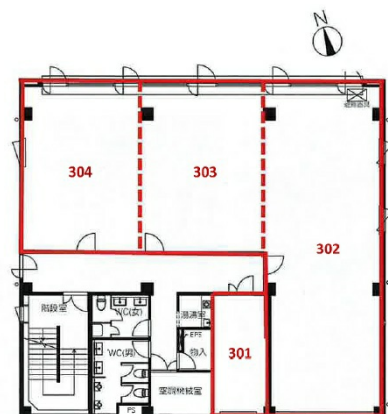

# さくらスクエア水戸 3階19.1坪

茨城県水戸市中央1-1-7

物件MAP

賃貸条件	
月額賃料	119,280円（税別）
坪数	19.1坪
坪単価	6,245円（税別）
共益費	賃料に含む
礼金	無し
敷金（保証金）	3ヶ月
階数	3階（301+303）
入居可能日	即日

ビル情報	
所在地	茨城県水戸市中央1-1-7
最寄り駅	JR常磐線 水戸駅 徒歩8分
エリア	茨城
竣工	1986年2月
耐震	新耐震基準
階数	地上4階
用途	事務所
構造	RC造

設備情報	
エレベーター	
空調	個別空調
OAフロア	タイルカーペット
基準階天井高	
光ファイバー	調査中
トイレ	男女別・室外
セキュリティ	調査中
駐車場	無し

事務所移転の簡単検索サイト

Quick Service

クイックサービス

さくらスクエア水戸 3階19.1坪 茨城県水戸市中央1-1-7

茨城（ビルID：0062915）の賃貸オフィス

貸事務所・レンタルオフィス・オフィス移転ならQuickService