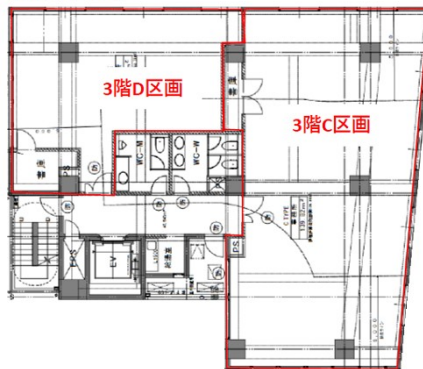

テクニカハウス福岡 3階21.35坪

福岡県福岡市博多区御供所町2-60

《3階フロア》

道路

物件MAP

賃貸条件	
月額賃料	320,250円 (税別)
坪数	21.35坪
坪単価	15,000円 (税別)
共益費	42,700円
礼金	無し
敷金 (保証金)	4ヶ月
階数	3階 (D)
入居可能日	即日

ビル情報	
所在地	福岡県福岡市博多区御供所町2-60
最寄り駅	福岡市営地下鉄空港線 祇園駅 徒歩1分 福岡市営地下鉄箱崎線 呉服町駅 徒歩8分 福岡市営地下鉄七隈線 櫛田神社前駅 徒歩8分 JR鹿児島本線 博多駅 徒歩12分 福岡市営地下鉄空港線 博多駅 徒歩12分
エリア	呉服町・中洲エリア
竣工	2024年1月
耐震	新耐震基準
階数	地上7階
用途	事務所
構造	RC造

設備情報	
エレベーター	1基
空調	個別空調
OAフロア	OAフロア
基準階天井高	3,200mm
光ファイバー	有り
トイレ	男女別・室外
セキュリティ	有り
駐車場	無し