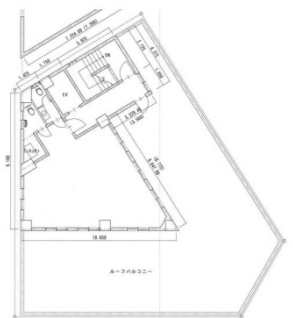

太陽ビル 地下1階52.64坪

東京都豊島区東池袋1-19-10

※設備・間取り等は現状を優先とさせていただきます。

物件MAP

賃貸条件	
月額賃料	1,500,000円（税別）
坪数	52.64坪
坪単価	28,495円（税別）
共益費	賃料に含む
礼金	1ヶ月
敷金（保証金）	6ヶ月
階数	B1階
入居可能日	即日

ビル情報	
所在地	東京都豊島区東池袋1-19-10
最寄り駅	JR山手線 池袋駅 徒歩5分 東京メトロ有楽町線 東池袋駅 徒歩9分 東京メトロ丸ノ内線 池袋駅 徒歩5分 西武池袋線 池袋駅 徒歩5分
エリア	池袋エリア
竣工	1971年1月
耐震	旧耐震基準
階数	地上6階 地下1階
用途	事務所
構造	RC造