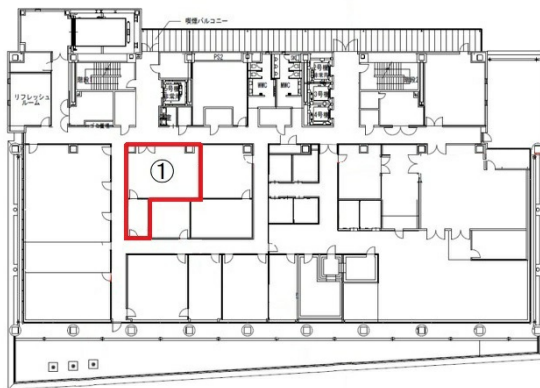

## 物件MAP

賃貸条件	
月額賃料	相談
坪数	17.83坪
坪単価	相談
共益費	賃料に含む
礼金	無し
敷金（保証金）	10ヶ月
階数	4階（①）
入居可能日	2026年8月

ビル情報	
所在地	広島県広島市東区二葉の里3-5-4
最寄り駅	JR山陽本線 広島駅 徒歩3分 広電1系統(宇品線) 的場町駅 徒歩13分 広電1系統(宇品線) 稻荷町駅 徒歩17分
エリア	広島市東区エリア
竣工	2018年3月
耐震	新耐震基準
階数	地上11階
用途	事務所
構造	S造

設備情報	
エレベーター	4基
空調	個別空調
OAフロア	OAフロア
基準階天井高	2,800mm
光ファイバー	有り
トイレ	男女別・室外
セキュリティ	有り
駐車場	無し