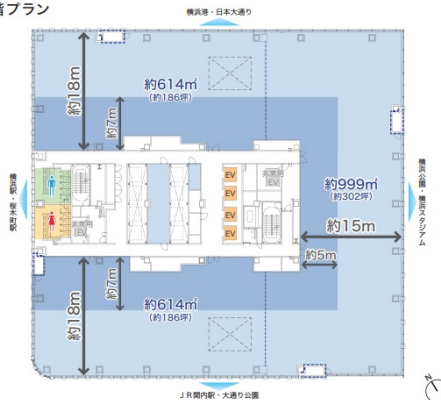

BASEGATE横浜関内タワー 27階705.13坪

神奈川県横浜市中区港町1-1-1他

基準階プラン

物件MAP

賃貸条件	
月額賃料	相談
坪数	705.13坪
坪単価	相談
共益費	賃料に含む
礼金	無し
敷金（保証金）	相談
階数	27階
入居可能日	2025年12月

ビル情報	
所在地	神奈川県横浜市中区港町1-1-1他
最寄り駅	JR根岸線 関内駅 徒歩1分 横浜市営地下鉄ブルーライン 関内駅 徒歩1分 みなとみらい線 日本大通り駅 徒歩7分
エリア	関内エリア
竣工	2025年12月
耐震	新耐震基準
階数	地上33階 地下1階
用途	事務所
構造	S造

設備情報	
エレベーター	19基
空調	個別空調
OAフロア	OAフロア
基準階天井高	2,800mm
光ファイバー	有り
トイレ	男女別・室外
セキュリティ	有り
駐車場	有り