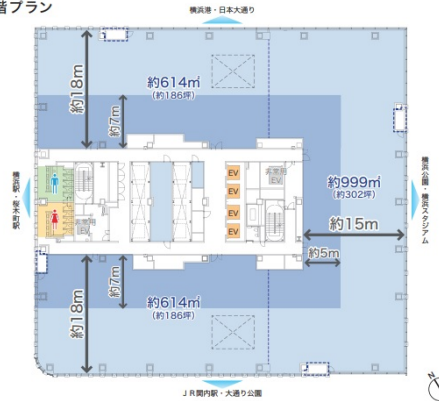

BASEGATE横浜関内タワー 25階705.13坪

神奈川県横浜市中区港町1-1-1他

基準階プラン

物件MAP

賃貸条件	
月額賃料	相談
坪数	705.13坪
坪単価	相談
共益費	賃料に含む
礼金	無し
敷金（保証金）	相談
階数	25階
入居可能日	2025年12月

ビル情報	
所在地	神奈川県横浜市中区港町1-1-1他
最寄り駅	JR根岸線 関内駅 徒歩1分 横浜市営地下鉄ブルーライン 関内駅 徒歩1分 みなとみらい線 日本大通り駅 徒歩7分
エリア	関内エリア
竣工	2025年12月
耐震	新耐震基準
階数	地上33階 地下1階
用途	事務所
構造	S造

設備情報	
エレベーター	19基
空調	個別空調
OAフロア	OAフロア
基準階天井高	2,800mm
光ファイバー	有り
トイレ	男女別・室外
セキュリティ	有り
駐車場	有り