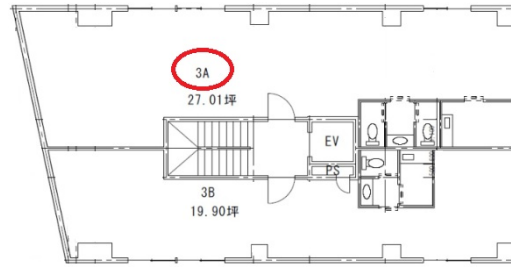

# BEARE元町駅前ビル 3階27.01坪

兵庫県神戸市中央区元町1-14-13

## 物件MAP

賃貸条件	
月額賃料	351,130円 (税別)
坪数	27.01坪
坪単価	13,000円 (税別)
共益費	賃料に含む
礼金	2ヶ月
敷金 (保証金)	3ヶ月
階数	3階 (A)
入居可能日	即日

ビル情報	
所在地	兵庫県神戸市中央区元町1-14-13
最寄り駅	JR東海道本線 元町駅 徒歩1分 阪神本線 元町駅 徒歩1分
エリア	三宮・元町・神戸駅エリア
竣工	1972年
耐震	旧耐震基準
階数	地上6階
用途	事務所/店舗
構造	RC造