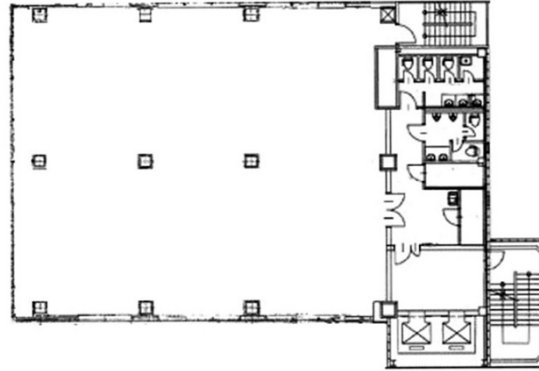

## 物件MAP

| 賃貸条件    |         |
|---------|---------|
| 月額賃料    | 相談      |
| 坪数      | 106.77坪 |
| 坪単価     | 相談      |
| 共益費     | 賃料に含む   |
| 礼金      | 無し      |
| 敷金（保証金） | 相談      |
| 階数      | 7階      |
| 入居可能日   | 即日      |