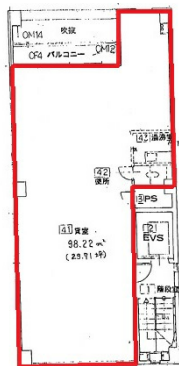

オプリビル 4階29.71坪

広島県広島市中区基町1-20

物件MAP

賃貸条件	
月額賃料	356,000円 (税別)
坪数	29.71坪
坪単価	11,982円 (税別)
共益費	賃料に含む
礼金	1ヶ月
敷金 (保証金)	2,850,000円
階数	4階 (401)
入居可能日	即日

ビル情報	
所在地	広島県広島市中区基町1-20
最寄り駅	広電9系統(白島線) 女学院前駅 徒歩5分 広電9系統(白島線) 縮景園前駅 徒歩7分 アストラムライン 県庁前駅 徒歩7分
エリア	広島市中区エリア
竣工	1993年9月
耐震	新耐震基準
階数	地上5階
用途	事務所
構造	RC造

設備情報	
エレベーター	1基
空調	個別空調
OAフロア	
基準階天井高	
光ファイバー	有り
トイレ	男女共用・室内
セキュリティ	無し
駐車場	無し